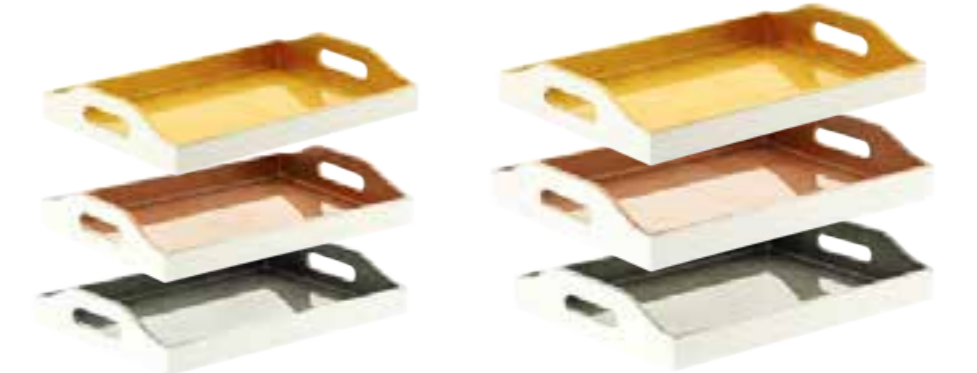

Plateau rectangle grand modèle
40x30cm
Or 403492500
Cuivre 403492530
Argent 403492560

AMALIA BOIS FONCE Vous aimerez le côté pratique de ce plateau rectangulaire en bois foncé avec ses belles et larges poignées découpées. Flirant sur la tendance naturelle, le plateau AMALIA en bois foncé réchauffe à lui seul une pièce.
406629750 Plateau 44,5x33,5cm
406629760 Plateau 39,5x28,5cm