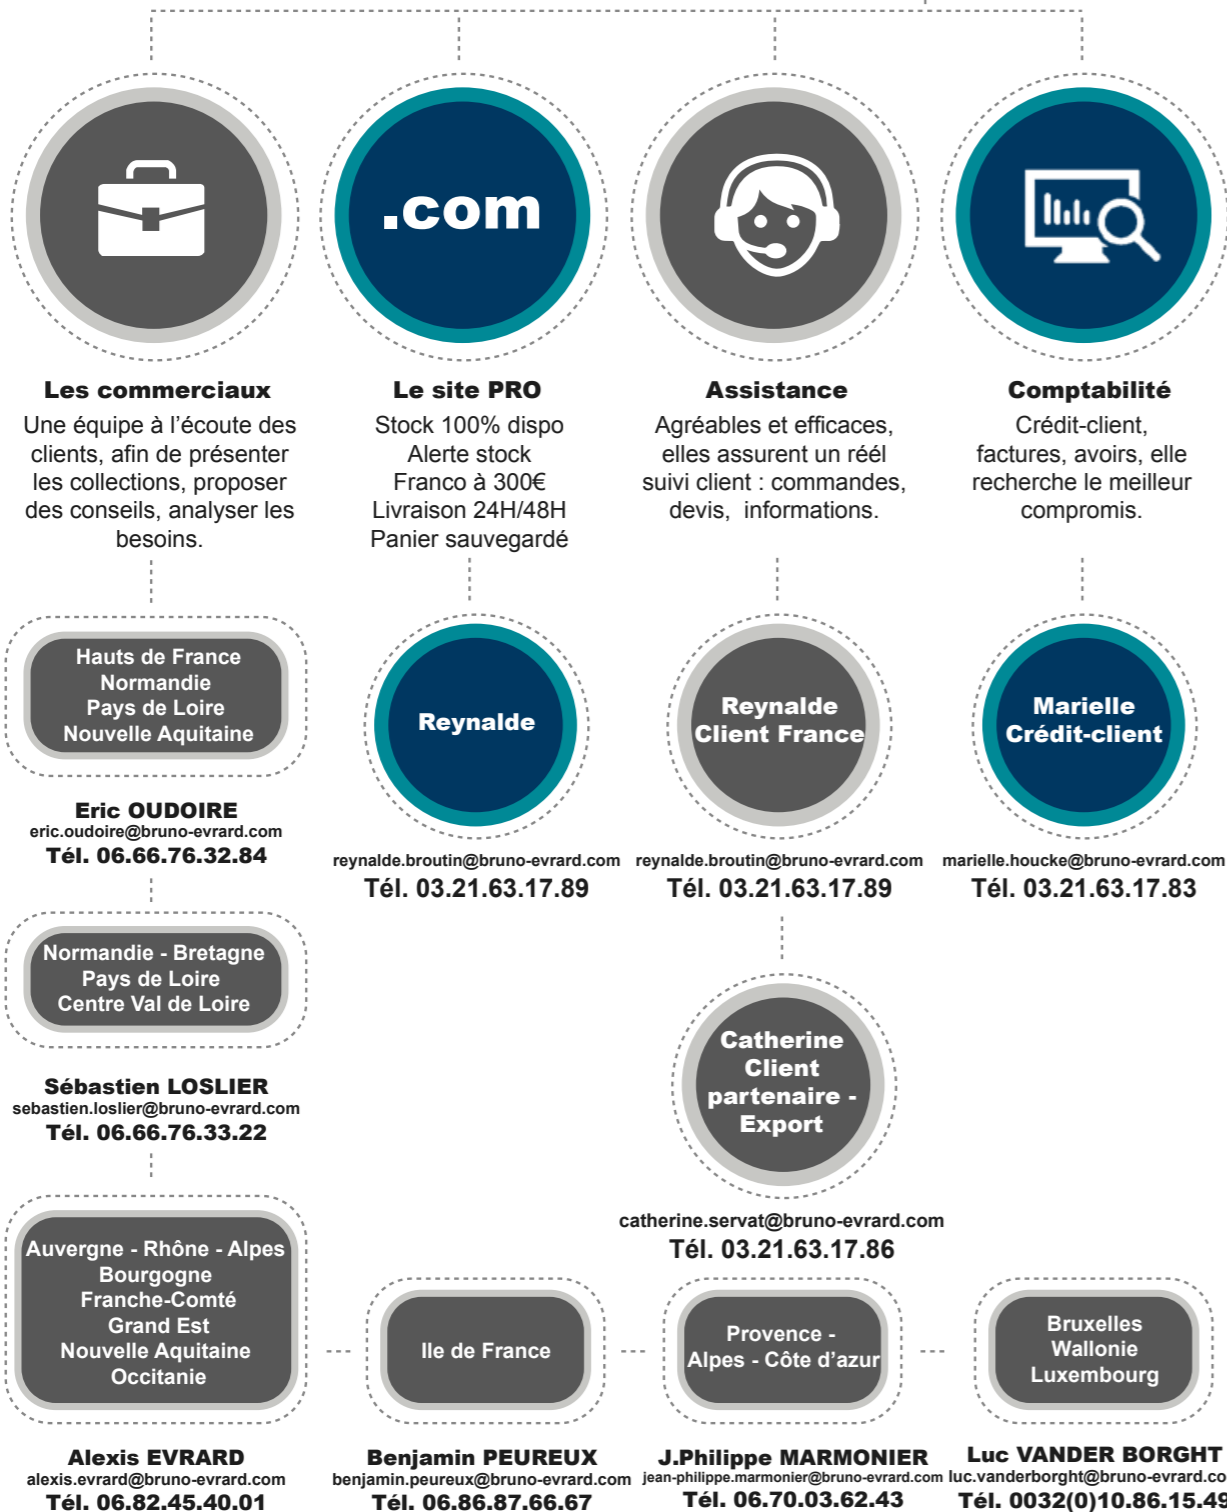

ORGANIGRAMME

Afin d'améliorer tous les services proposés à notre clientèle, voici le rappel de tous les intervenants de la société Evrard.

Horaires des bureaux :
ouverts du lundi au vendredi : 8h30 - 12h / 13h30 - 17h30.
Horaires de l'entrepôt :
du lundi au vendredi : 8h - 12h / 13h30 - 17h15.
Un show-room de 300m2, à Saint-Venant, au siège de la société, est à la disposition de la clientèle sur rendez-vous.