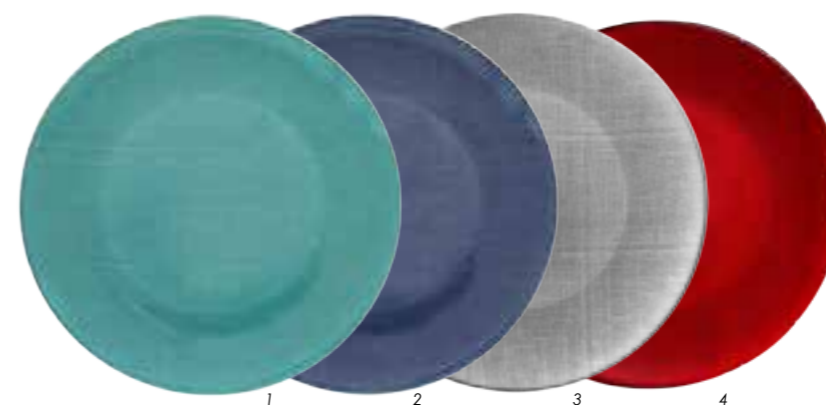

Bien servi !

ASTRID* L'assiette de présentation en verre ASTRID est un objet raffiné et design à la fois. Conçue en verre coloré elle s'intégrera parfaitement à toutes les tables avec style et allure. Mixée avec une assiette blanche et une nappe claire, elle accentuera les contrastes.

1. Turquoise 204510090 Assiette de présentation Ø.33cm - 2. Marine 204510100 Assiette de présentation Ø.33cm - 3. Gris 204510630 Assiette de présentation Ø.33cm - 4. Rouge 204510680 Assiette de présentation Ø.33cm

*ASTRID lavage à la main

CARAMBA* est une ligne d'assiettes de présentation en verre coloré, légèrement pailleté. Ces assiettes de présentation en verre subliment votre table en mettant en valeur vos assiettes plates. Le plaisir des yeux a toute son importance. 5. Cuivre 204510790 Assiette de présentation Ø.33cm - 6. Champagne 204510780 Assiette de présentation Ø.33cm - 7. Argent 204510770 Assiette de présentation Ø.33cm

*CARAMBA lavage à la main